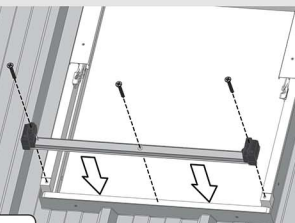

10

3x 30mm

4

keylite.