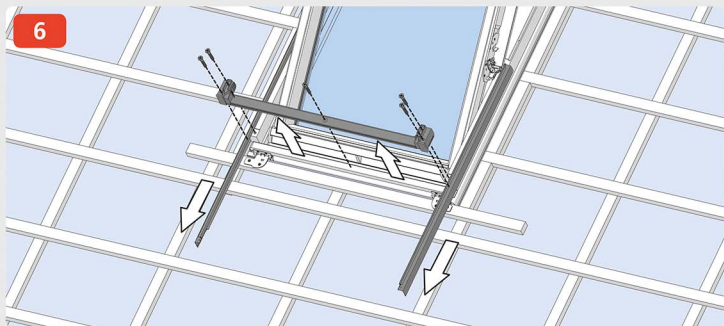

FC

Felt Collar

Window Width	550	660	780	940	1140	1340
Q-ty	1x	1x	2x	2x	2x	2x
L [mm]	900	900	700	700	700	900

4b

5

6

9

10