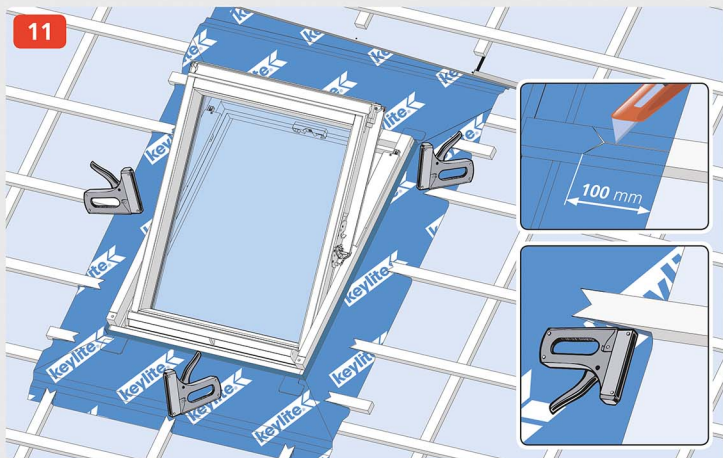

FC

Felt Collar

Window Width	550	660	780	940	1140	1340
Q-ty	1x	1x	2x	2x	2x	2x
L [mm]	900	900	700	700	700	900

4b

5

6

9

10

3x 

11

17a

17b

18