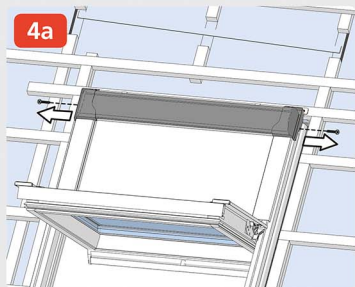

FC

Felt Collar

Window Width	550	660	780	940	1140	1340
Q-ty	1x	1x	2x	2x	2x	2x
L [mm]	900	900	700	700	700	900

4b

5

6

9

10