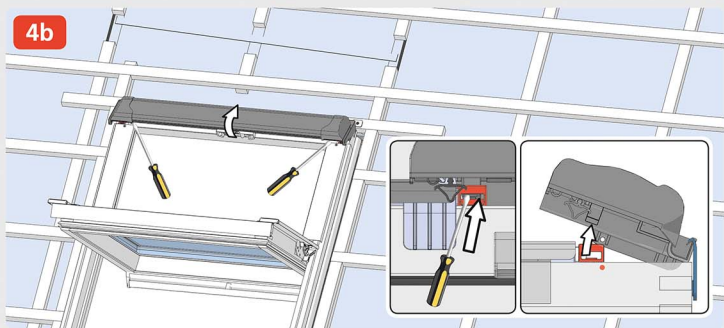

FC

Felt Collar

Window Width	550	660	780	940	1140	1340
Q-ty	1x	1x	2x	2x	2x	2x
L [mm]	900	900	700	700	700	900

4b

5

6

9

10