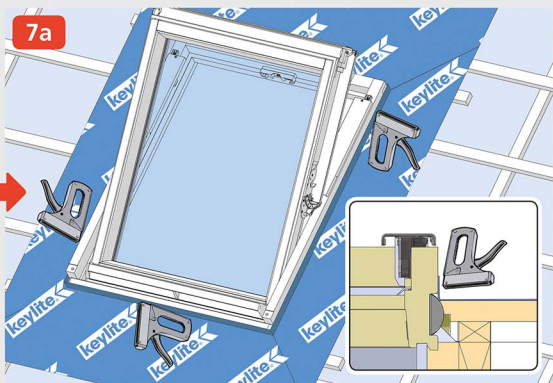

FC

Felt Collar

Window Width	550	660	780	940	1140	1340
Q-ty	1x	1x	2x	2x	2x	2x
L [mm]	900	900	700	700	700	900

4b

5

6

9

10