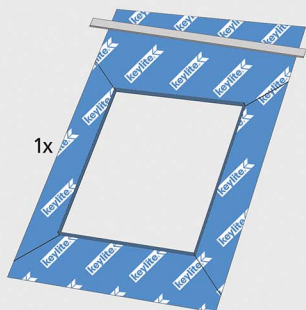

FC

Felt Collar

Window Width	550	660	780	940	1140	1340
Q-ty	1x	1x	2x	2x	2x	2x
L [mm]	900	900	700	700	700	900

4b

5

6

9

10

3x 

11

17a

17b

18