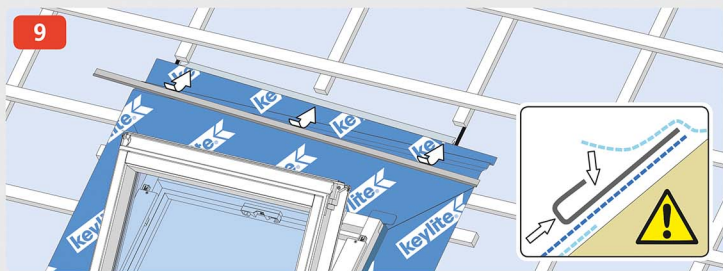

FC

Felt Collar

Window Width	550	660	780	940	1140	1340
Q-ty	1x	1x	2x	2x	2x	2x
L [mm]	900	900	700	700	700	900

4b

5

6

9

10