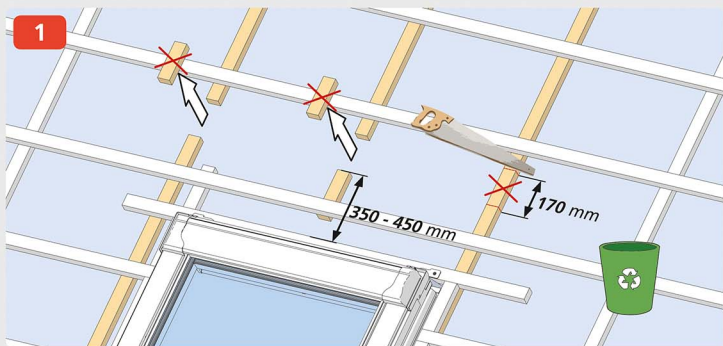

FC

Felt Collar

Window Width	550	660	780	940	1140	1340
Q-ty	1x	1x	2x	2x	2x	2x
L [mm]	900	900	700	700	700	900

4b

5

6

9

10