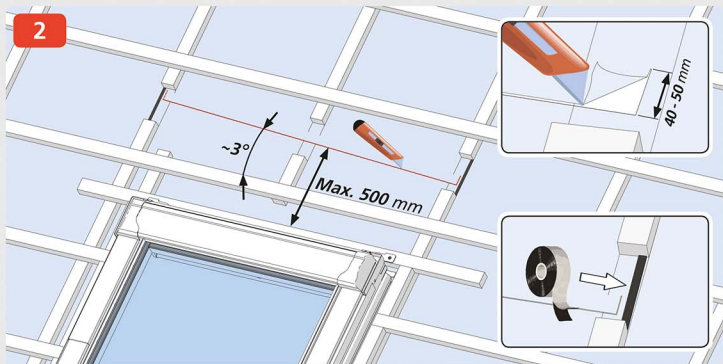

FC

Felt Collar

Window Width	550	660	780	940	1140	1340
Q-ty	1x	1x	2x	2x	2x	2x
L [mm]	900	900	700	700	700	900

4b

5

6

9

10