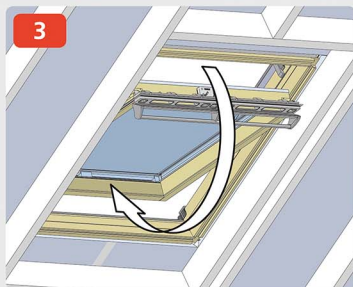

FC

Felt Collar

Window Width	550	660	780	940	1140	1340
Q-ty	1x	1x	2x	2x	2x	2x
L [mm]	900	900	700	700	700	900

4b

5

6

9

10