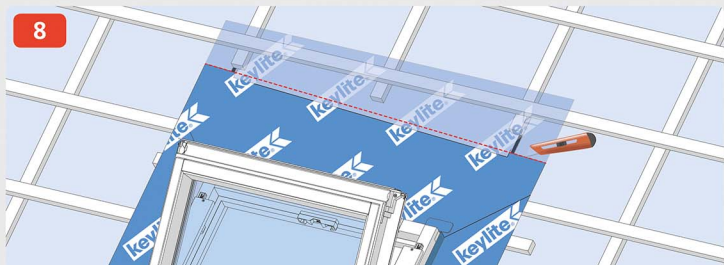

FC

Felt Collar

Window Width	550	660	780	940	1140	1340
Q-ty	1x	1x	2x	2x	2x	2x
L [mm]	900	900	700	700	700	900

4b

5

6

9

10

3x 

11

17a

17b

18