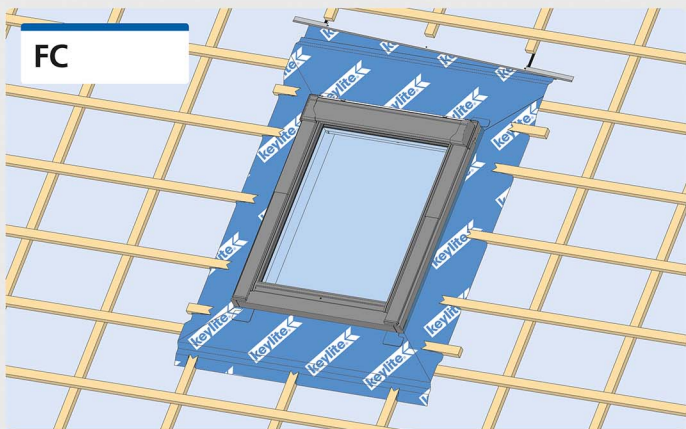

FC

Felt Collar

Window Width	550	660	780	940	1140	1340
Q-ty	1x	1x	2x	2x	2x	2x
L [mm]	900	900	700	700	700	900

4b

5

6

9

10