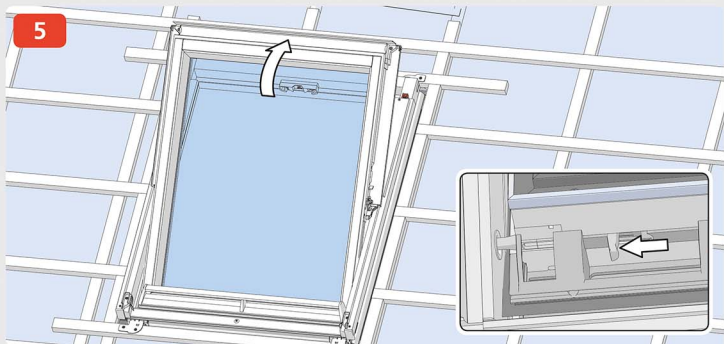

FC

Felt Collar

Window Width	550	660	780	940	1140	1340
Q-ty	1x	1x	2x	2x	2x	2x
L [mm]	900	900	700	700	700	900

4b

5

6

9

10