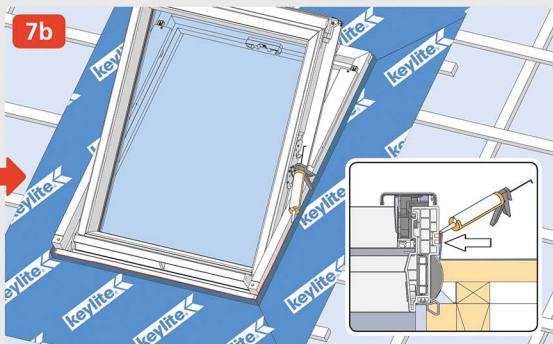

FC

Felt Collar

Window Width	550	660	780	940	1140	1340
Q-ty	1x	1x	2x	2x	2x	2x
L [mm]	900	900	700	700	700	900

4b

5

6

9

10