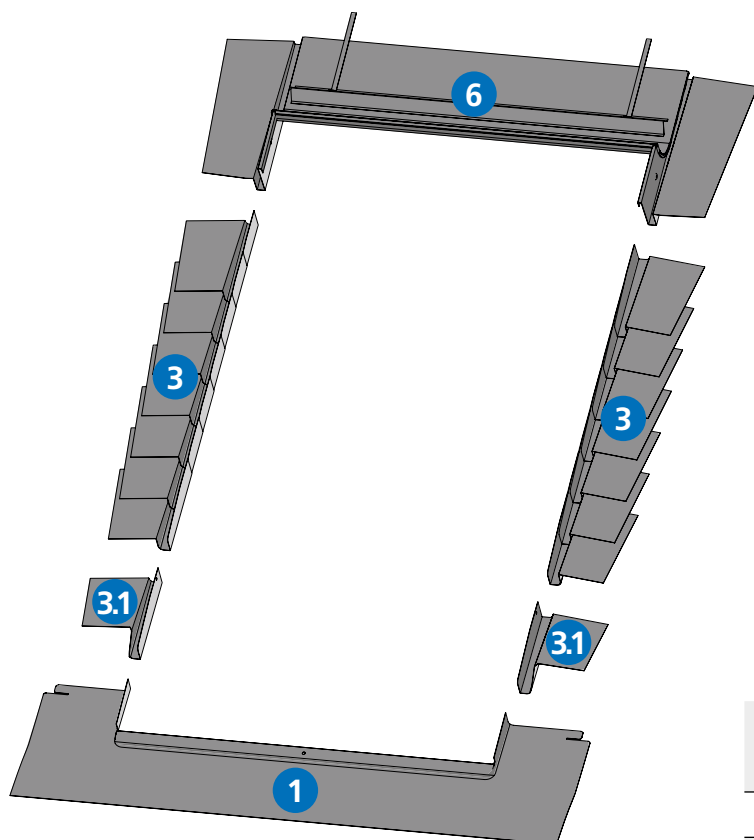

Elementy kołnierza

- 1. Dolny kołnierz (*bottom apron*)
- 3.1. Pierwsze przycięte blachy instalacyjne (*first side soakers*)
- 3. Boczne blachy instalacyjne (*side soakers*)
- 6. Górny kołnierz (*top apron*)

Profil łuska: PTRF

Karpiówka

- Kąt nachylenia dachu: 25° – 90°
- Profil materiału: max 15 mm
- Kołnierz uszczelniający do pojedynczego okna montowany pod karpiówkę.

Gwarancja

- 10 lat - bezproblemowa gwarancja Keylite na kołnierze uszczelniające.

Opcje wykończenia

- Szary
- Czarny

Wysokość okna (mm)	Ilość bocznych blach instalacyjnych	
	Lewe	Prawe
700	1 + 5	1 + 5
780	1 + 5	1 + 5
980	1 + 7	1 + 7
1180	1 + 9	1 + 9
1400	1 + 11	1 + 11
1600	1 + 13	1 + 13
1800	1 + 15	1 + 15