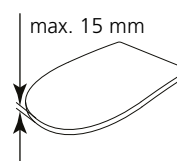

Elementy kołnierza

- 1. Dolny kołnierz (*bottom apron*)
- 3.1. Pierwsze przycięte blachy instalacyjne (*first side soakers*)
- 3. Boczne blachy instalacyjne (*side soakers*)
- 6. Górny kołnierz (*top apron*)

Profil łuska: PTRF

Karpiówka

- Kąt nachylenia dachu: 25° – 90°
- Profil materiału: max 15 mm
- Kołnierz uszczelniający do pojedynczego okna montowany pod karpiówkę.

Gwarancja

- 10 lat - bezproblemowa gwarancja Keylite na kołnierze uszczelniające.