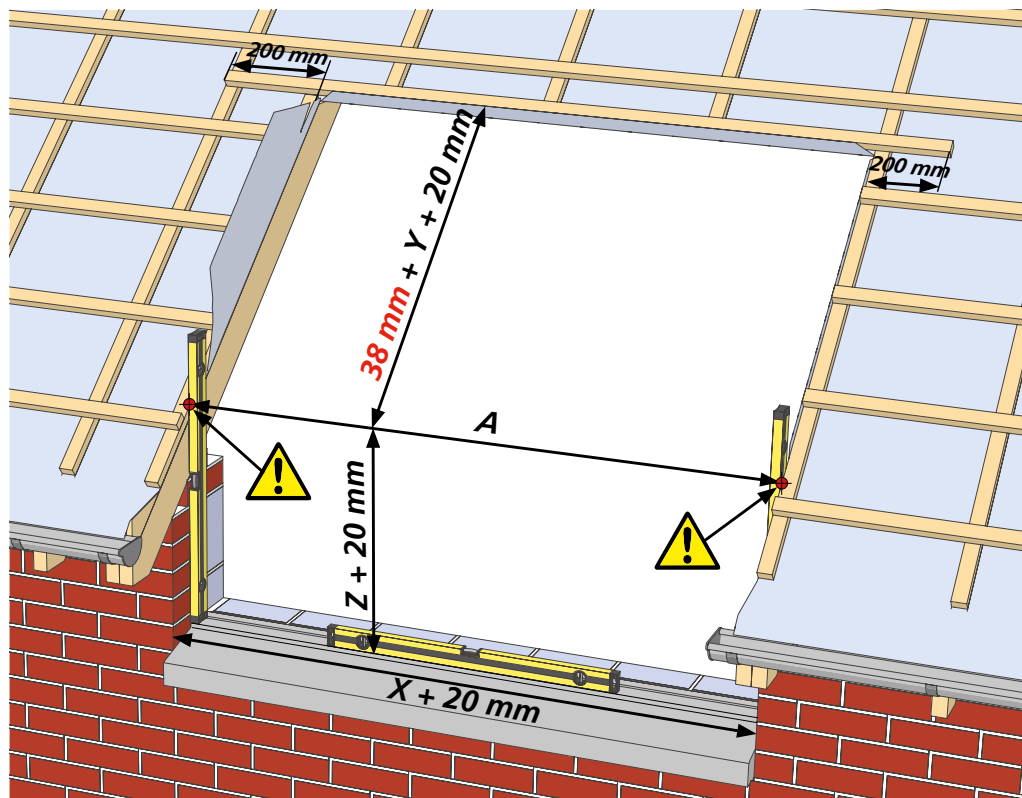

## Rozmiary

	Pojedyncze	Podwójne	Potrójne
<b>Szerokość nominalna (mm)</b>	780	1570	2370

Wysokość okien dachowych (mm)	<b>980, 1180, 1400</b>
<b>Wysokość okien pionowych (mm)</b>	600, 950
<b>Szerokość okien pionowych (mm)</b>	
Pojedyncze	780
Podwójne	780
Potrójne	780
<b>Nachylenie dachu</b>	20° - 55°

- **Istnieje możliwość doboru okna indywidualnie do każdego projektu!**

**Uwaga:** Okna fasadowe o wysokości przynajmniej 950 mm w niektórych rozmiarach można zakwalifikować jako okna ewakuacyjne\*

### Otwór dachowy

Szerokość otworu dachowego **A**

Pojedynczy VBL:  
**A = W + 40 mm**

Podwójny VBL:  
**A = (2 x W) + 58 mm**

Potrójny VBL:  
**A = (3 x W) + 76 mm**