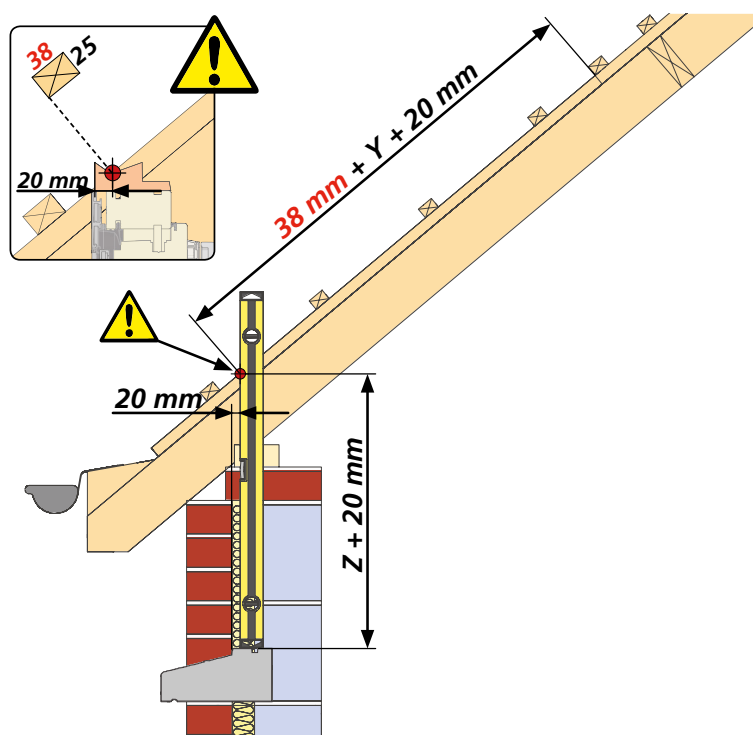

## Rozmiary

	Pojedyncze	Podwójne	Potrójne
<b>Szerokość nominalna (mm)</b>	780	1570	2370

Wysokość okien dachowych (mm)	<b>980, 1180, 1400</b>
<b>Wysokość okien pionowych (mm)</b>	600, 950
<b>Szerokość okien pionowych (mm)</b>	
Pojedyncze	780
Podwójne	780
Potrójne	780
<b>Nachylenie dachu</b>	20° - 55°

### Otwór dachowy

Szerokość otworu dachowego **A**

Pojedynczy VBL:  
**A = W + 40 mm**

Podwójny VBL:  
**A = (2 x W) + 58 mm**

Potrójny VBL:  
**A = (3 x W) + 76 mm**

### Przekrój poprzeczny

### Wymiarowanie okien